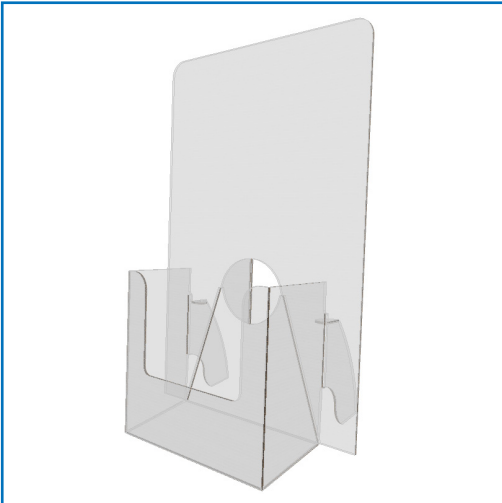

TECHNISCHES DATENBLATT

FLYERAUFSTELLER

ANSICHT

VARIABLEN

STANZKONTUR

■ BEDRUCKBARE AUSSENFLÄCHEN