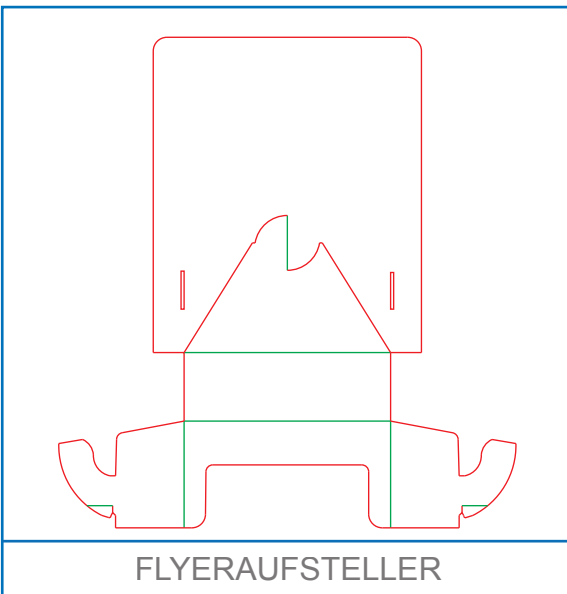

TECHNISCHES DATENBLATT

FLYERAUFSTELLER

ANSICHT

VARIABLEN

STANZKONTUR

■ BEDRUCKBARE AUSSENFLÄCHEN