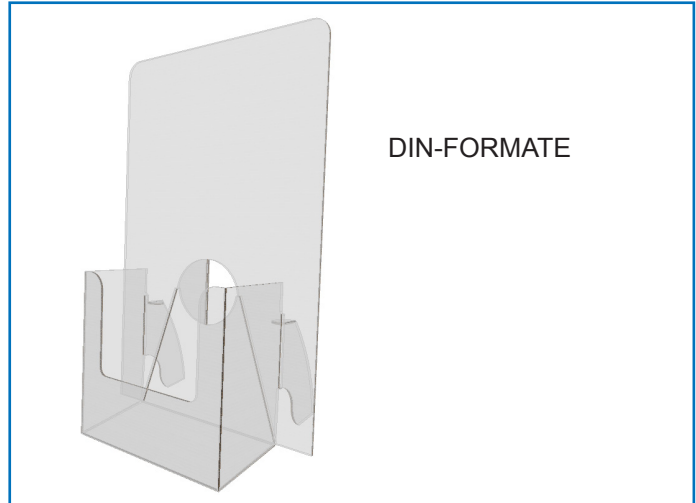

TECHNISCHES DATENBLATT

FLYERAUFSTELLER

ANSICHT

VARIABLEN

STANZKONTUR

■ BEDRUCKBARE AUSSENFLÄCHEN